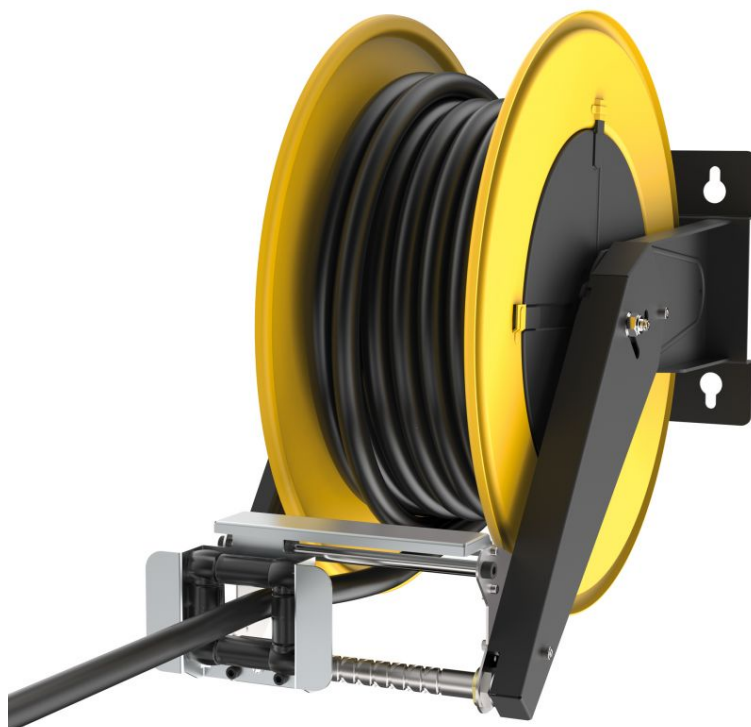

ART. 0E77/44312

Automatisches Rollenfenster aus lackiertem Stahl S. 430 für Schläuche bis zu 1/2"

ANWENDUNGSBEREICHE

EIGENSCHAFTEN

PLATZBEDARF (mm)