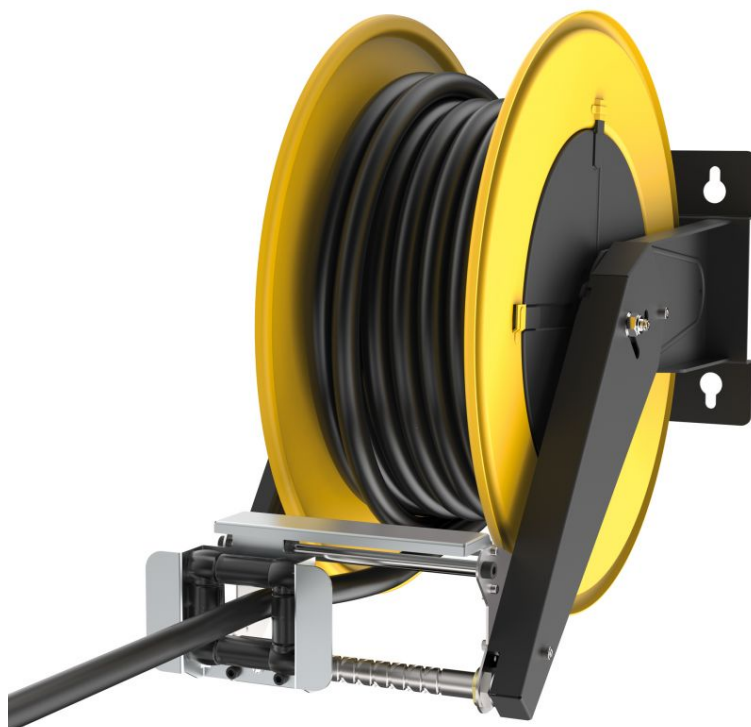

ART. 0E77/45312

Automatisches Rollenfenster aus lackiertem Stahl S. 530 für Schläuche bis zu 1/2"

ANWENDUNGSBEREICHE

EIGENSCHAFTEN

PLATZBEDARF (mm)