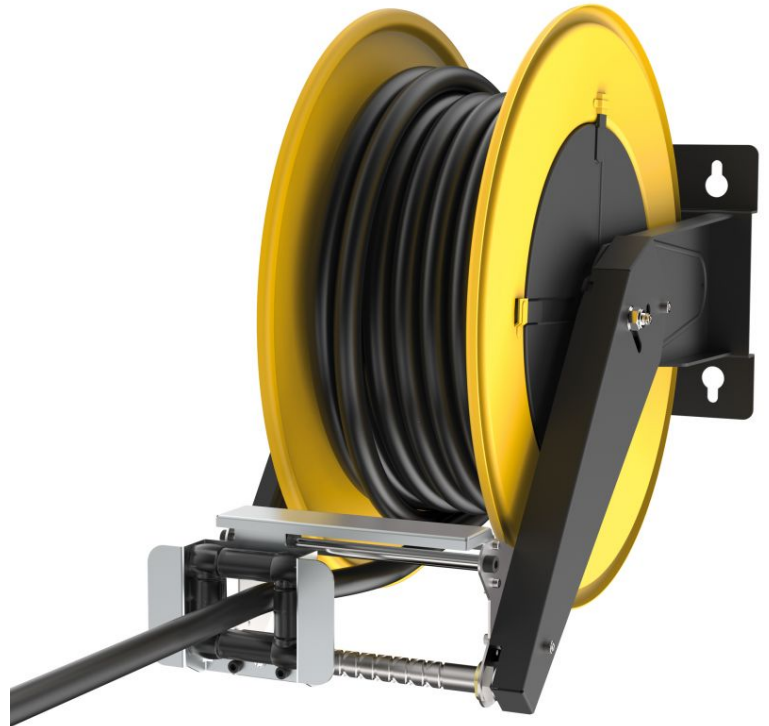

ART. 0E77/45401

Automatisches Rollenfenster aus lackiertem Stahl S. 540 für Schläuche bis zu 3/4"

ANWENDUNGSBEREICHE

EIGENSCHAFTEN

PLATZBEDARF (mm)