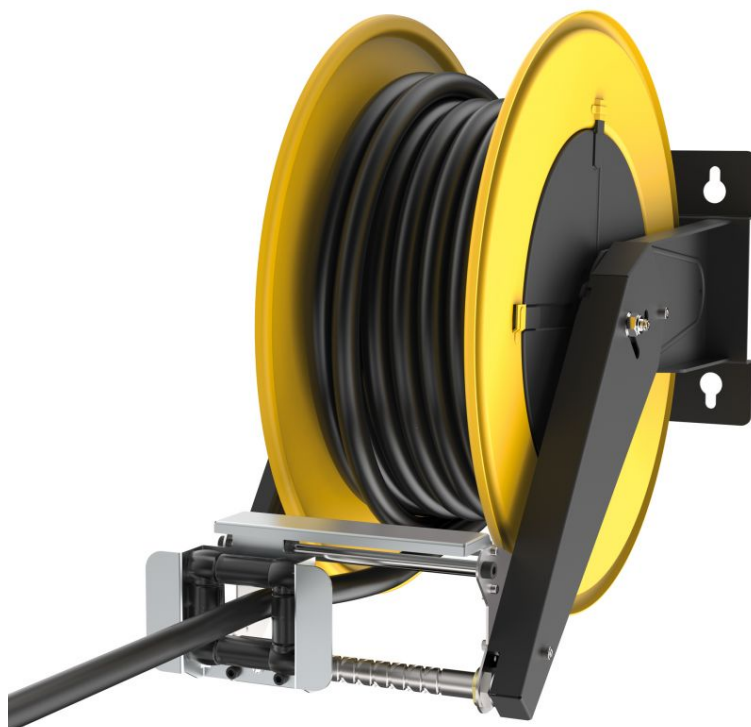

ART. 0E77/45412

Automatisches Rollenfenster aus lackiertem Stahl S. 540 für Schläuche bis zu 1/2"

ANWENDUNGSBEREICHE

EIGENSCHAFTEN

PLATZBEDARF (mm)