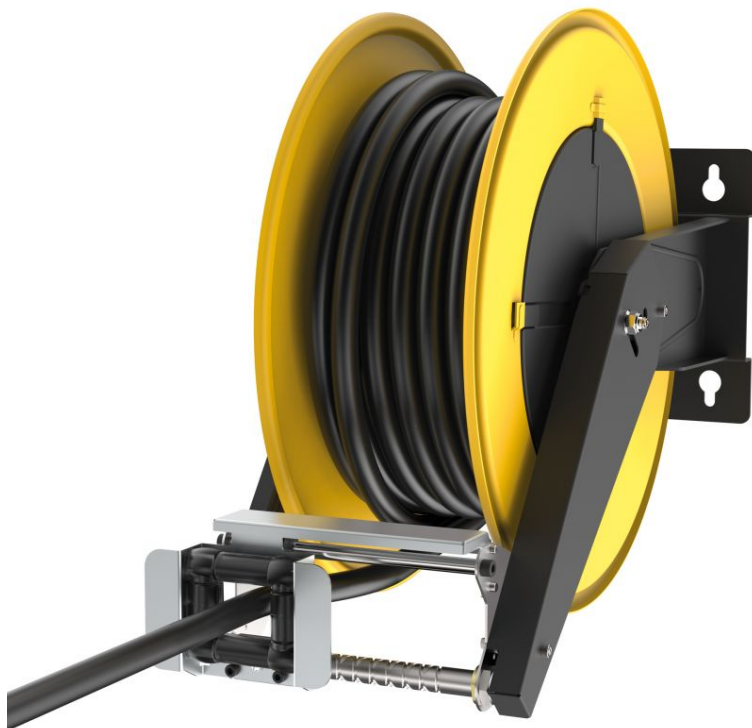

ART. 0E77/45601

Automatisches Rollenfenster aus lackiertem Stahl S.
560 für Schläuche bis zu 3/4"

ANWENDUNGSBEREICHE

EIGENSCHAFTEN

PLATZBEDARF (mm)