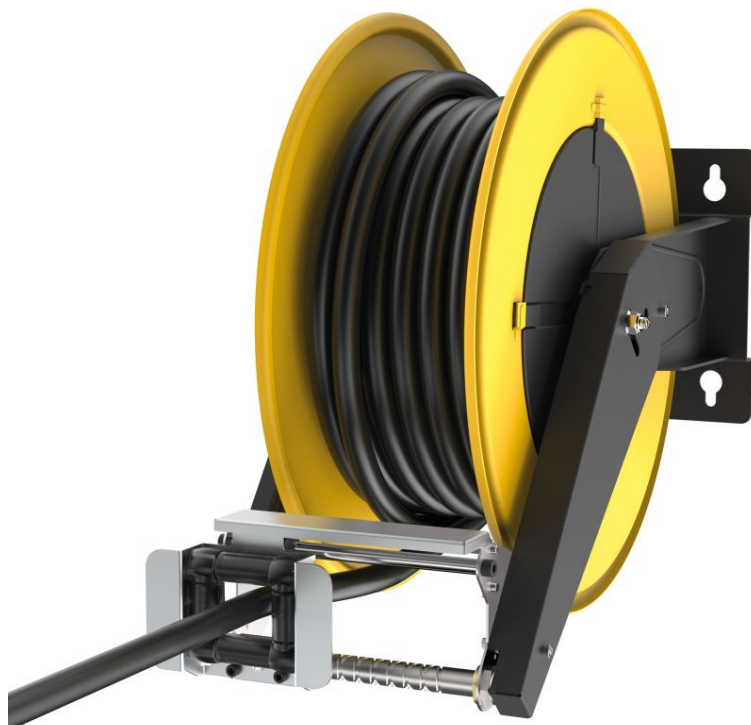

ART. 0E77/45602

Automatisches Rollenfenster aus lackiertem Stahl S.
560 für Schläuche 1"

ANWENDUNGSBEREICHE

EIGENSCHAFTEN