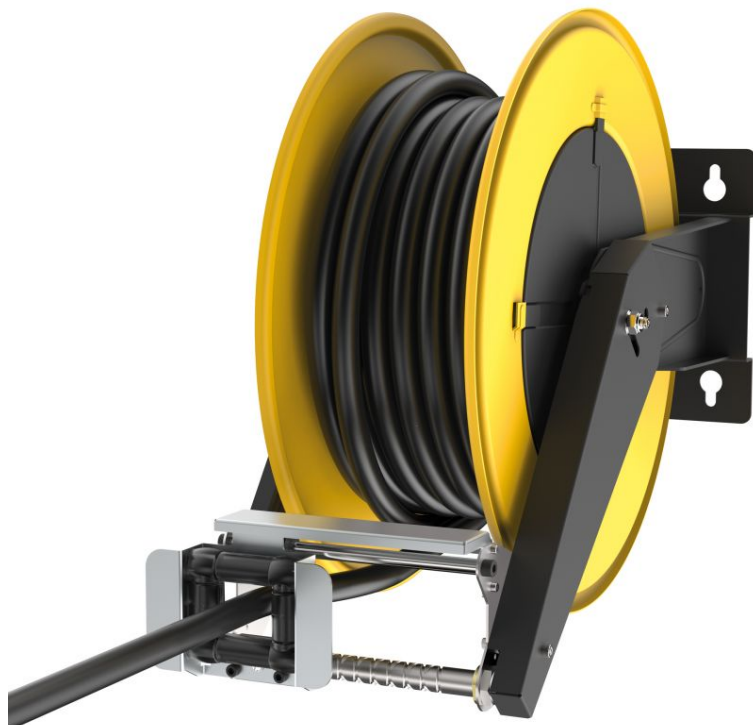

ART. 0E77/45612

Automatisches Rollenfenster aus lackiertem Stahl S.
560 für Schläuche bis zu 1/2"

ANWENDUNGSBEREICHE

EIGENSCHAFTEN

PLATZBEDARF (mm)