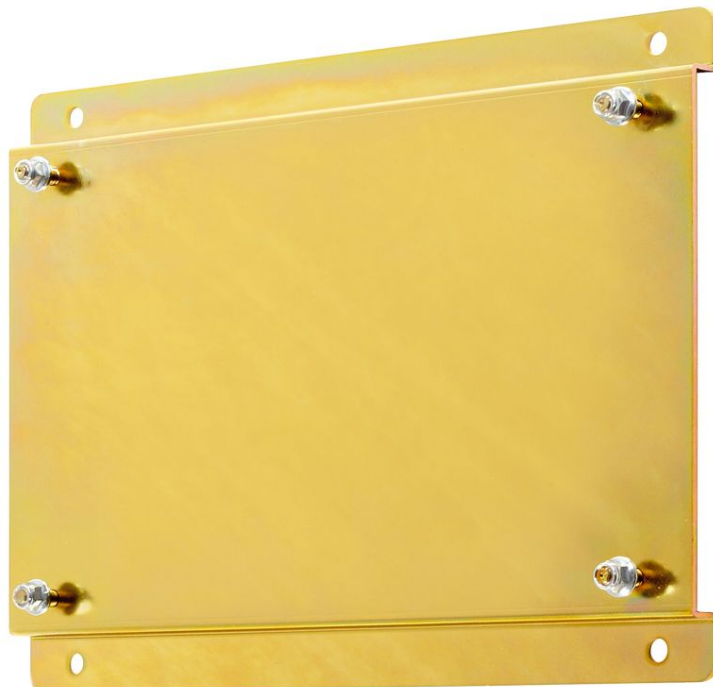

ART. 540/01

Starre Wandhalterung für Schlauchaufroller S. 540

ANWENDUNGSBEREICHE

EIGENSCHAFTEN

PLATZBEDARF (mm)