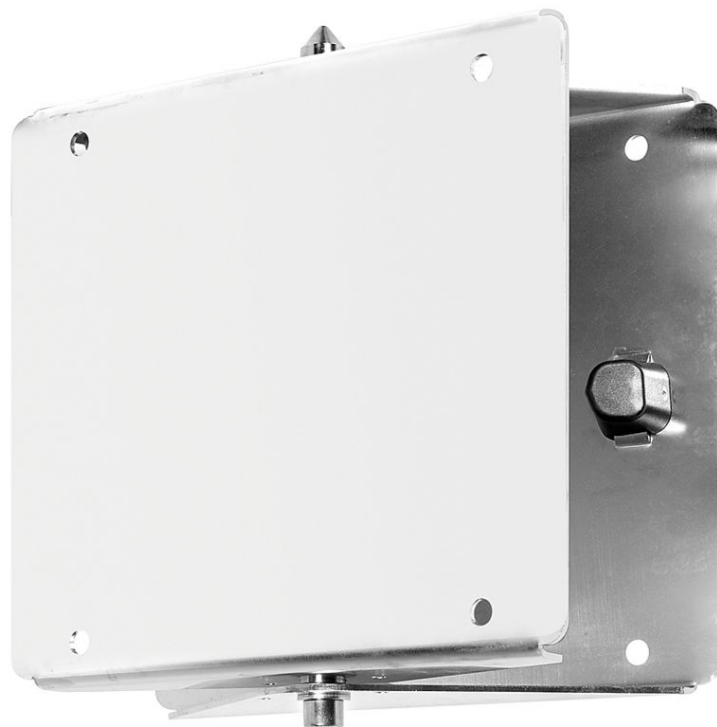

ART. 560/07

Schwenkbare Wandhalterung aus Edelstahl AISI 316 für
Schlauchaufroller S. 560

ANWENDUNGSBEREICHE

EIGENSCHAFTEN

PLATZBEDARF (mm)